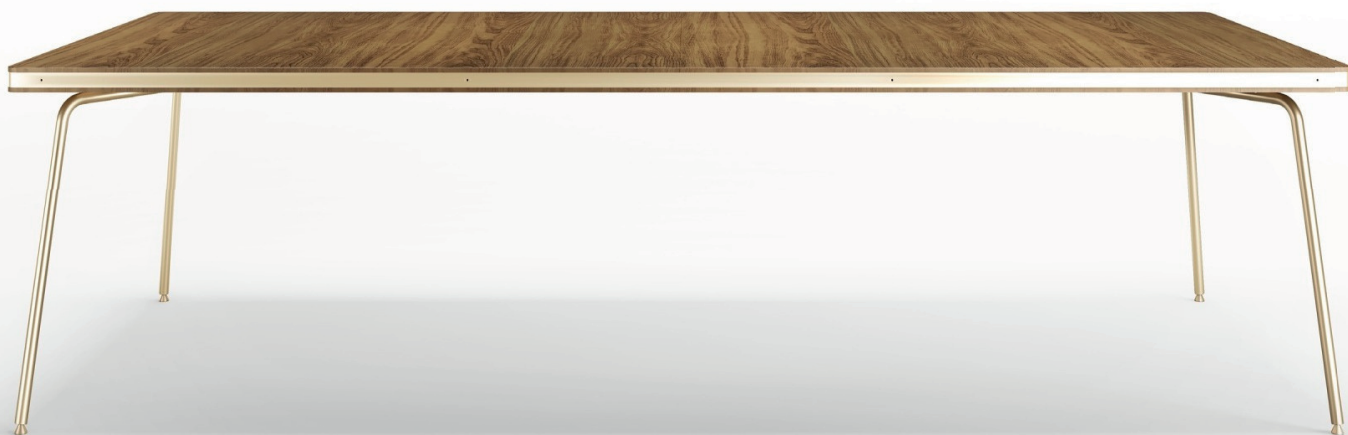

encosto palha | assento palha

encosto palha | assento palha | braços madeira

encosto couro | assento couro

encosto couro | assento couro | braços madeira

mesa de jantar Falx

dimensões:

altura: 785mm

largura: 2000 | 2400 | 2600mm

profundidade: 1000 | 1100 | 1200mm

mesa de ping pong Falx

dimensões:

altura: 760mm  
largura: 2700mm  
profundidade: 1500mm

## banqueta Falx

dimensões:

altura: 910 | 1020mm

altura até o assento: 600 | 710mm

largura: 400mm

profundidade: 500mm

Veja opções de acabamento

encosto madeira | assento couro