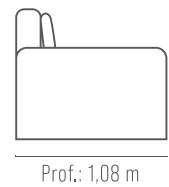

SOFÁ CAMA *Toledo*

REF.: 1014/1 CASAL 1014/2 SOLTEIRO
1014/3 CASAL PLUS

Assento e encosto fixo, em espuma soft D-28.

Almofadas soltas em fibra de silicone.

Braço em madeira, revestido em espuma D-33.

Estrutura eucalipto / MDF.

SOFÁ *Basculante*

REF.: OR1380 CASAL OR1580 QUEEN

Assento e encosto fixo, em espuma soft D-28.

Braço/ fechamento em madeira, revestido em espuma D-33.

Estrutura eucalipto / MDF.

Sistema de articulação em aço carbono.