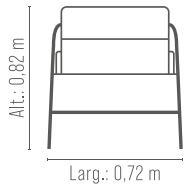

POLTRONA *Deryme*

REF.: 2182/1

Assento percinta elástica, espuma soft D-28 e manta de fibra.
Encosto solto, espuma soft D-23 e manta de fibra.
Detalhe couro natural. Estrutura em aço carbono com pintura epóxi.