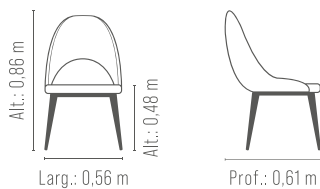

Via

REF.: 2200/1

Assento e encosto em multilaminado anatômico.

Espuma soft D-28 assento e encosto.

Base em madeira de eucalipto.

Madeira tingida, mel ou preto ebanizado.