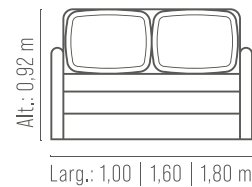

SOFÁ CAMA *Toledo*

REF.: 1014/1 CASAL 1014/2 SOLTEIRO
1014/3 CASAL PLUS

Assento e encosto fixo, em espuma soft D-28.

Almofadas soltas em fibra de silicone.

Braço em madeira, revestido em espuma D-33.

Estrutura eucalipto / MDF.

SOFÁ *Basculante*

REF.: OR1380 CASAL OR1580 QUEEN

Assento e encosto fixo, em espuma soft D-28.

Braço/ fechamento em madeira, revestido em espuma D-33.

Estrutura eucalipto / MDF.

Sistema de articulação em aço carbono.