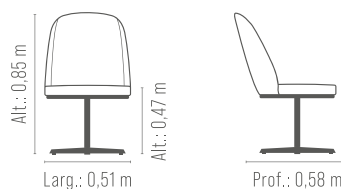

Encosto em concha multilaminado anatômico.

Espuma soft D-28 assento e encosto.

Base giratória em alumínio.

POLTRONA *Roma*

REF.: 2215/1

Encosto em concha multilaminado anatômico.

Assento em multilaminado.

Espuma soft D-28 assento e encosto.