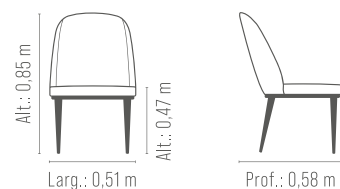

CADEIRA
Melissa

REF.: 2187/1 - sem braço 2187/3 - com braço

Assento e encosto em multilaminado anatômico.

Espuma soft D-28 assento e encosto.

Base em madeira de eucalipto.

Madeira tingida, mel ou preto ebanizado.