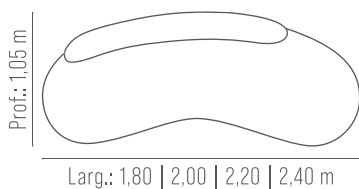

Sier

SOFÁ FIXO

REF.: 2701

Assento fixo, percinta elástica, espuma soft D-28 com manta de hiper soft D-18.

Encosto fixo, espuma soft D28 e manta de espuma hiper soft D-18.

Almofada decorativa solta em fibra de Silicone.

Estrutura eucalipto maciço.

Pés em aço carbono.

Pintura Epóxi.