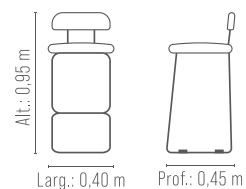

Livia

BANQUETA

REF.: 2184/1

Assento e encosto em multilaminado anatômico.

Espuma soft D-28 assento e encosto.

Base em aço carbono

Pintura epóxi.