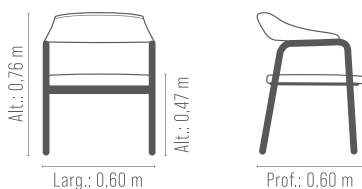

POLTRONA *Udine*

REF.: 2205/1

Assento e encosto em multilaminado anatômico.

Espuma soft D-28 assento e encosto.

Base em madeira maciça de tauari.

Madeira tingida, mel ou preto ebanizado.