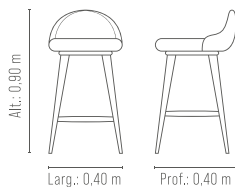

Milla

BANQUETA

REF.: 2196/1

Assento e encosto em multilaminado anatômico.

Espuma soft D-28 assento e encosto.

Base em madeira de eucalipto.

Madeira tingida, mel ou preto ebanizado.