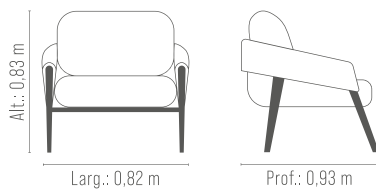

Revolve

POLTRONA

REF.: 908

Estrutura de assento e encosto em multilaminado.

Assento fixo espuma soft D-26 e manta de fibra.

Encosto fixo, espuma soft D-23 e manta de fibra.

Base madeira tauari.