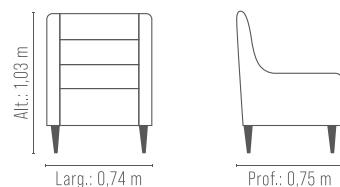

POLTRONA *Nina*

REF.: 2185/1 - Pé de madeira
REF.: 2185/3 - Pé de balanço

REF.: 2185/2 - Pé de metal

Assento / Encosto percinta elástica, espuma soft D-26, fibra de silicone e manta de fibra.

Estrutura eucalipto.