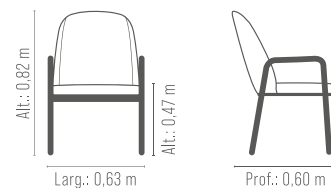

Base giratória em alumínio.

POLTRONA *Melissa*

REF.: 2187/5

Assento e encosto em multilaminado anatômico.

Espuma soft D-28 assento e encosto.

Base em madeira de tauari.

Madeira tingida, mel ou preto ebanizado.