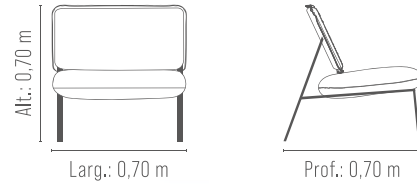

Nature

POLTRONA

REF.: 2183

Assento / Encosto multilaminado, espuma soft D-26 e manta de fibra.

Detalhe do encosto couro natural.

Estrutura em aço carbono com pintura epóxi.