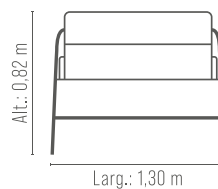

SOFÁ *Deryme*
REF.: 2182/13 2 lugares

2182/19
3 lugares

SOFÁ CAMA *Toledo*

REF.: 1014/1 CASAL 1014/2 SOLTEIRO
1014/3 CASAL PLUS

Assento e encosto fixo, em espuma soft D-28.

Almofadas soltas em fibra de silicone.