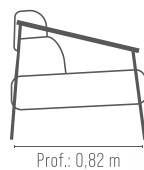

2182/19
3 lugares