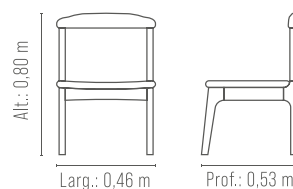

2189/2 TELA FINA

Assento e encosto em multilaminado.
Espuma soft D-28 assento e encosto.
Base em madeira maciça eucalipto.
Madeira tingida.

CADEIRA
Linea

REF.: 2177/1

Assento em multilaminado anatomico.
Espuma soft D-28 assento.
Base em madeira maciça eucalipto.
Madeira tingida.