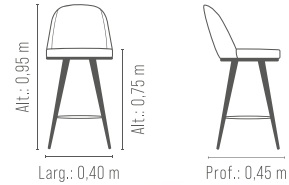

Melissa

BANQUETA

REF.: 2188/1 - giratória 2188/2 - fixa

Assento e encosto em multilaminado anatômico.

Espuma soft D-28 assento e encosto.

Base em madeira de eucalipto.

Madeira tingida, mel ou preto ebanizado.