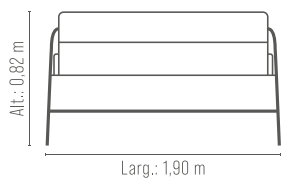

2182/19
3 lugares