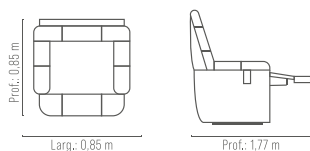

POLTRONA *Trento*

REF.: 882

Assento / Encosto com atuador eletrônico, percinta elástica, espuma (HR) de alta resiliência D-30 e almofada em fibra de silicone.

Estrutura eucalipto / multilaminado.

Pés sapata plástica.