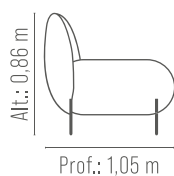

Sier

SOFÁ FIXO

REF.: 2701

Assento fixo, percinta elástica, espuma soft D-28 com manta de hiper soft D-18.

Encosto fixo, espuma soft D28 e manta de espuma hiper soft D-18.

Almofada decorativa solta em fibra de Silicone.

Estrutura eucalipto maciço.

Pés em aço carbono.

Pintura Epóxi.