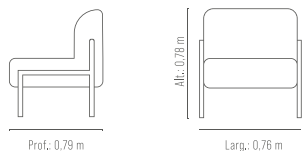

Estrutura em eucalipto.

Assento fixo, percinta elástica.

Pés em eucalipto maciço.

180 kg

POLTRONA *Nina*

REF.: 2185/1 - Pé de madeira
REF.: 2185/3 - Pé de balanço

REF.: 2185/2 - Pé de metal

Assento / Encosto percinta elástica, espuma soft D-26, fibra de silicone e manta de fibra.