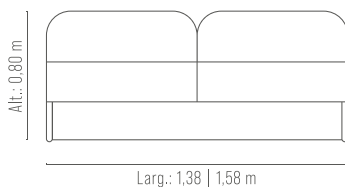

SOFÁ CAMA *Toledo*

REF.: 1014/1 CASAL 1014/2 SOLTEIRO
1014/3 CASAL PLUS

Assento e encosto fixo, em espuma soft D-28.

Almofadas soltas em fibra de silicone.

Braço em madeira, revestido em espuma D-33.

Estrutura eucalipto / MDF.

SOFÁ *Basculante*

REF.: OR1380 CASAL OR1580 QUEEN

Assento e encosto fixo, em espuma soft D-28.

Braço/ fechamento em madeira, revestido em espuma D-33.

Estrutura eucalipto / MDF.

Sistema de articulação em aço carbono.