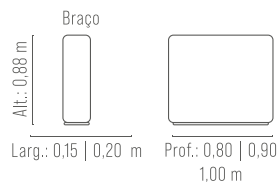

REF.: 2175

Assento e encosto fixo, em espuma soft D-28 e hiper soft D-23.

Almofadas solta em fibra de silicone.

Braço em madeira, revestido em espuma D-33.

Estrutura eucalipto.