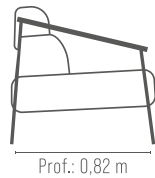

POLTRONA *Deryme*

REF.: 2182/1

Assento percinta elástica, espuma soft D-28 e manta de fibra.
Encosto solto, espuma soft D-23 e manta de fibra.
Detalhe couro natural. Estrutura em aço carbono com pintura epóxi.