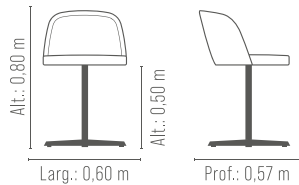

POLTRONA *Roma*

REF.: 2215/1

Encosto em concha multilaminado anatômico.

Assento em multilaminado.

Espuma soft D-28 assento e encosto.

Base giratória em alumínio.