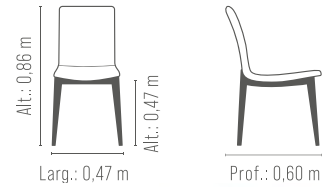

CADEIRA
Siena

REF.: 2207

Assento e encosto em concha multilaminado anatômico.

Espuma soft D-28 assento e encosto.

Base em madeira maciça eucalipto.

Madeira tingida, mel ou preto ebanizado.