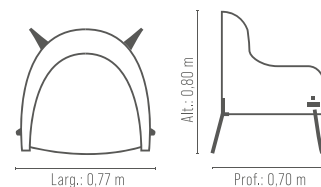

Catherine

POLTRONA

REF.: 2114/1

Assento percinta elástica, espuma D-26 e manta de fibra.

Encosto espuma soft D-26 / D-18.

Estrutura eucalipto / multilaminado.

Base em aço carbono com pintura epóxi.